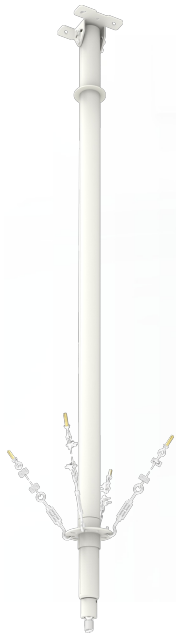

L6: 1580 - 2790 mm

002.2080 DISCONTINUED | L6, WIT 9010, traploos verstelbaar 158 - 279 cm, excl. bracket

Dit product is niet meer leverbaar, wij bieden u graag een alternatief.

SmartMetals Mounting Solutions is voor 100% onderdeel van de Vogel's Groep.

Momenteel zijn we producten / productgroepen aan het samenvoegen

om u een goed compleet allesomvattend product assortiment aan te kunnen bieden.

Voor een geschikt alternatief voor dit product kunt u [contact opnemen](#) met onze sales afdeling.

L6: 1580 - 2790 mm

Technische specificaties

Minimale lengte: 1580 mm

Maximale lengte: 2790 mm

Gewicht: 8.20 kg

Kleur: Wit

Maximale belasting: 25 kg

Hoogteverstelling: Handmatig

Bracket/interface: Exclusief

Type bracket/interface: Projectorspecifiek

Rotatie: 360°

Kantelfunctie: +20° tot -20°

Kabeldoorvoer: 20 mm Ø

Overige informatie: Geïntegreerde spanset