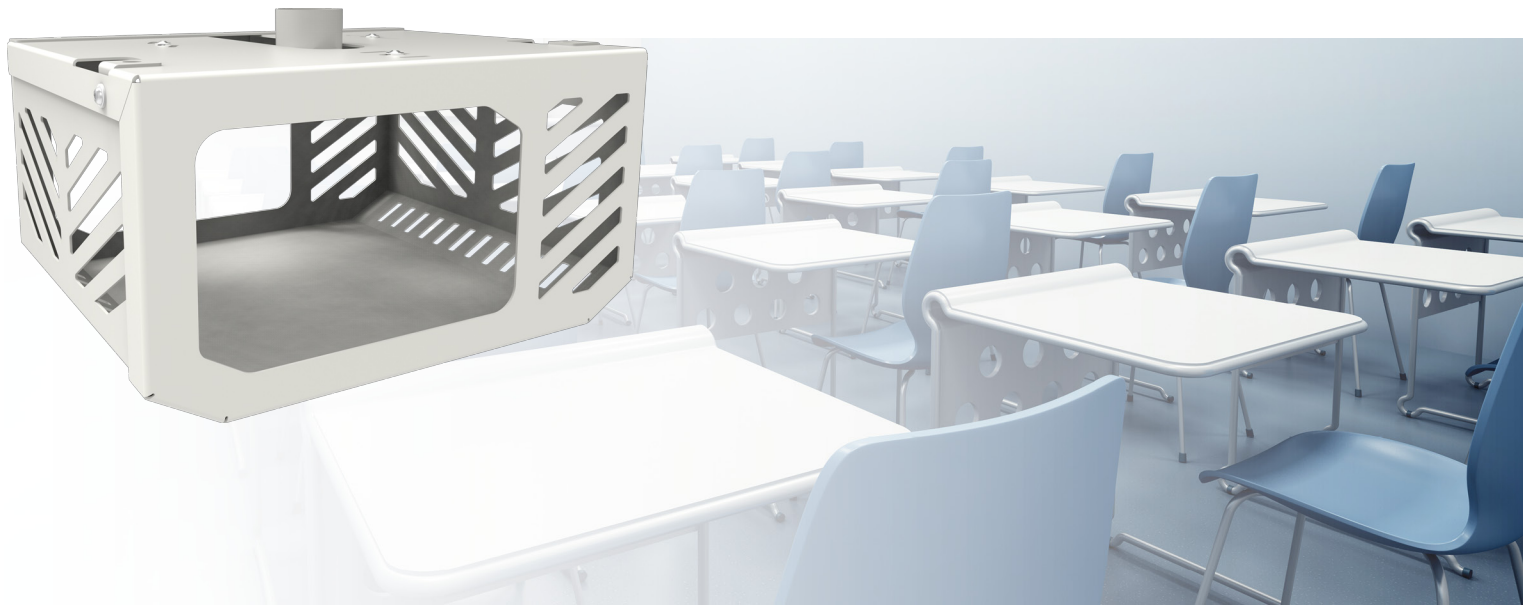

Projectorkooi XL

002.3040 EOL | Projectorkooi XL, Max. 600x530x200mm (excl. projectorspecifieke bracket)

Een kooiconstructie beschermt de projector tegen diefstal. Dankzij het slimme ontwerp kunnen projectoren met de lens zowel links, midden als rechts in de kooi gemonteerd worden. Hierdoor kan nagenoeg iedere projector in de kooi worden geplaatst. Er dient voor dit model een projectorspecifieke bracket te worden toegevoegd. De kooi is eenvoudig te installeren. Bovendien is de projector gemakkelijk te bereiken voor een servicebeurt; alleen de optionele slotenset dient verwijderd te worden waarna de onderbak eraf geschoven kan worden. De projector blijft hierbij afgesteld op het projectieoppervlak.

**Dit product is "End-of-Life" en wordt niet meer geproduceerd.
Het kan geleverd worden zolang de voorraad strekt.**

Projectorkooi XL

Technische specificaties

Maximale lengte: Max. 600 x 530 x 200mm

Gewicht: 12.50 kg

Kleur: Wit

Maximale belasting: totaal (behuizing, bracket & projector niet zwaarder dan 25 kg)

Bracket/interface: Exclusief

Type bracket/interface: Projectorspecifiek