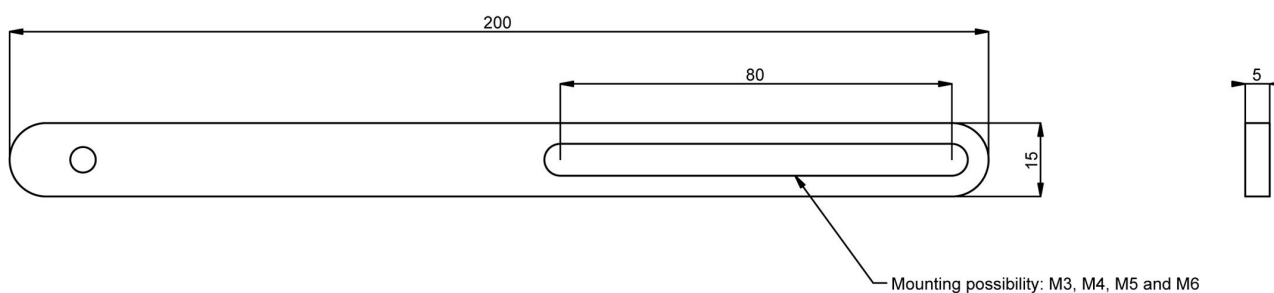

Set van 2 lange armpjes

003.1002 Set van 2 lange armpjes WIT ** vergroot bereik met 64,5 mm Ø

Voor projectoren met een grotere montageafstand dan 321 mm, kan er een of twee setjes van 2 lange armpjes worden toegevoegd. Deze kan de maximale spanwijdte van de bracket vergroten naar 385,5 mm met 2 armpjes, en naar 451 mm met 4 lange armpjes.

Set van 2 lange armpjes

Technische specificaties

Maximale lengte: 200 mm (standard 140 mm)

Gewicht: 0.25 kg

Kleur: Wit

Set of 2 long arms:
These can be used if the standard
arms are not long enough.
Usable with Universal Brackets