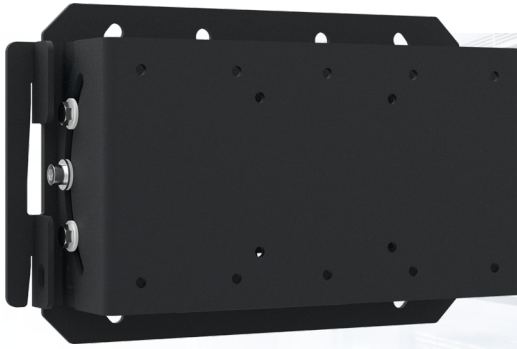

Tiltbare VESA wandbevestiging

052.3050 EOL | Tiltbare VESA wandbevestiging (VESA 75, VESA 100, VESA 200-100)

Alle universele schermbeugels zijn VESA compatibel. Ze kunnen toegepast worden voor wandmontage, maar ook gecombineerd worden met een buizenset voor montage aan het plafond. Daarnaast is het mogelijk deze wandbeugels direct aan een statief te monteren, dankzij het 170 x 140 montagepatroon. De beugels worden geleverd inclusief bevestigingsmateriaal om het scherm aan de beugel te monteren. Diefstalvertraging kan worden toegevoegd aan het product, door middel van een optioneel te leveren hangslot.

**Dit product is "End-of-Life" en wordt niet meer geproduceerd.
Het kan geleverd worden zolang de voorraad strekt.**

Tiltbare VESA wandbevestiging

Technische specificaties

Gewicht: 3.00 kg

Kleur: Zwart

Maximale belasting: 40 kg

Schermpositie: Landscape

Type bracket/interface: VESA

Bereik bracket/interface: VESA 75, 100, 200-100

Kantelfunctie: +13° tot -13°

Montagesysteem: 170 x 140 mm