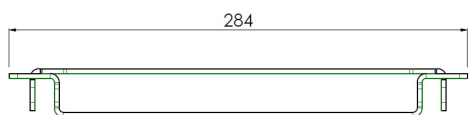

VESA wandbevestiging

Technische specificaties

Gewicht: 3.00 kg

Kleur: Zwart

Maximale belasting: 50 kg

Schermpositie: Landscape

Type bracket/interface: VESA

Bereik bracket/interface: VESA 75, 100, 200-100, 200

Montagesysteem: 170 x 140 mm

Mount size:	
VESA 75	M4
VESA 100	M5
VESA 200-100	M5
VESA 100-200	M5
VESA 200	M6
VESA 200	M8