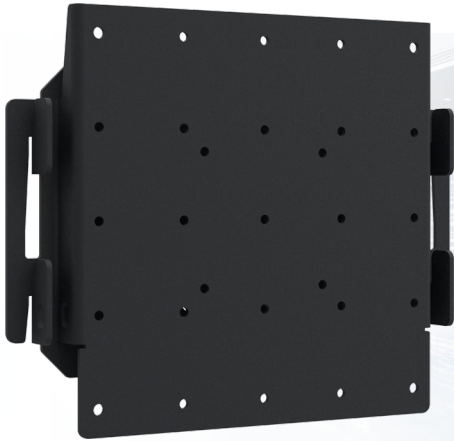

VESA wandbevestiging

052.4000 DISCONTINUED | VESA wandbevestiging (VESA 75, VESA 100, VESA 200-100, VESA 200)

Dit product is niet meer leverbaar, wij bieden u graag een alternatief.

SmartMetals Mounting Solutions is voor 100% onderdeel van de Vogel's Groep.

VESA wandbevestiging

Technische specificaties

Gewicht: 3.00 kg

Kleur: Zwart

Maximale belasting: 50 kg

Schermpositie: Landscape

Type bracket/interface: VESA

Bereik bracket/interface: VESA 75, 100, 200-100, 200

Montagesysteem: 170 x 140 mm

Mount size:	
VESA 75	M4
VESA 100	M5
VESA 200-100	M5
VESA 100-200	M5
VESA 200	M6
VESA 200	M8