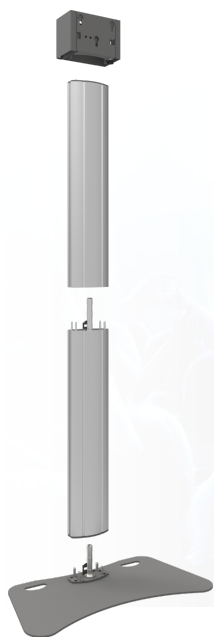

Deelbaar statief max. 65 inch

062.1000 Deelbaar statief voor flat panels max. 65 inch, 60 kg, enkele uitvoering