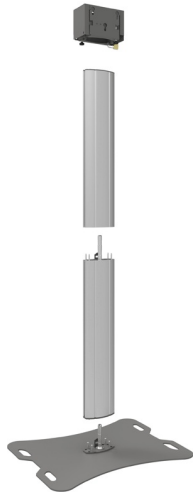

Deelbaar statief max. 2x 65 inch

062.2000 Discontinued | Deelbaar statief voor 2 flat panels max. 65 inch (max. 100 kg), back to back

SmartMetals Mounting Solutions is voor 100% onderdeel van de Vogel's Groep.
Momenteel zijn we producten / productgroepen aan het samenvoegen
om u een goed compleet allesomvattend product assortiment aan te kunnen bieden.

[Voor een geschikt alternatief voor dit product kunt u contact opnemen met onze sales afdeling.](#)

Deelbaar statief max. 2x 65 inch

Technische specificaties

Maximale lengte: 1900 mm

Gewicht: 70.00 kg

Kleur: Donkergrijs, Aluminium

Maximale belasting: 100 kg

Schermpositie: Landscape, Portrait

Inch bereik: max. 65 inch

Mobiel/vast: Vast

Hoogteverstelling: Handmatig

Bracket/interface: Exclusief

Type bracket/interface: Driepuntskoppeling

Montagesysteem: Driepuntskoppeling

Kabeldoorvoer: 15, 35, 15 mm Ø