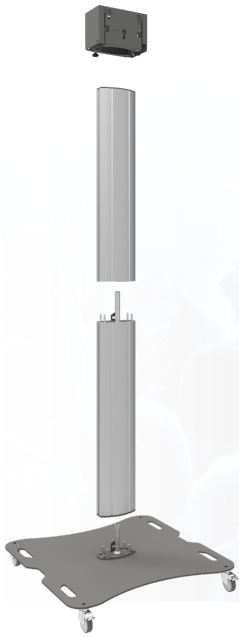

Deelbaar statief max. 2x 65 inch

**062.2500 DISCONTINUED** | Deelbare trolley voor 2 flat panels max. 65 inch (max. 100 kg), back to back

Dit product is niet meer leverbaar, wij bieden u graag een alternatief.

## Deelbaar statief max. 2x 65 inch

### Technische specificaties

**Maximale lengte:** 2000 mm

**Gewicht:** 78.00 kg

**Kleur:** Donkergrijs, Aluminium

**Maximale belasting:** 100 kg

**Schermpositie:** Landscape, Portrait

**Inch bereik:** max. 65 inch