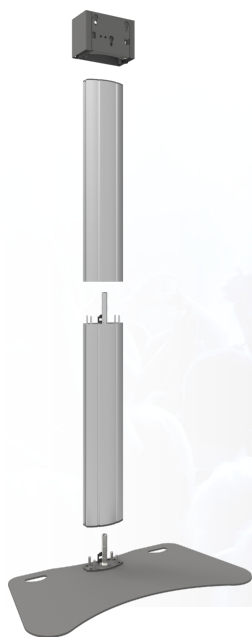

Deelbaar statief max. 90 inch

062.3000 Deelbaar statief voor flat panels max. 90 inch, 85 kg, enkele uitvoering