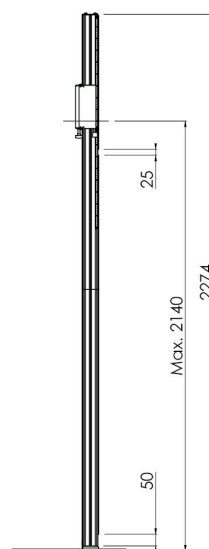

## Deelbaar statief (Light Serie) 225 cm

### Technische specificaties

**Maximale lengte:** 2140 mm

**Gewicht:** 32.00 kg

**Kleur:** Donkergrijs, Aluminium

**Maximale belasting:** 30 kg

**Schermpositie:** Landscape, Portrait

**Inch bereik:** Max. 55 inch

**Mobiel/vast:** Vast

**Hoogteverstelling:** Handmatig

**Bracket/interface:** Exclusief

**Type bracket/interface:** Driepuntskoppeling

**Montagesysteem:** Driepuntskoppeling

**Kabeldoorvoer:** 35 x 15 mm Ø

Maximum tipping 10° in combination with 30kg load!