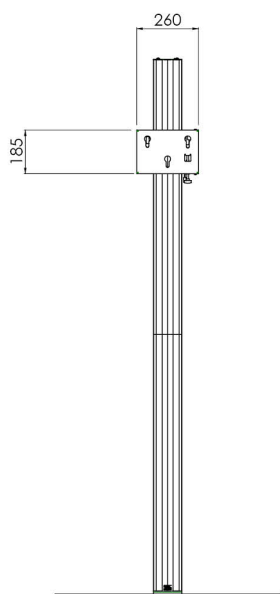

## Deelbaar statief (Light Serie) 225 cm

**062.8050-225** Deelbaar statief (Light Serie) 225 cm voor flat panels max. 55 inch, 30 kg

[Voor meer informatie over dit product verwijzen wij u graag naar de Vogel's website](#)

## Deelbaar statief (Light Serie) 225 cm

### Technische specificaties

**Maximale lengte:** 2140 mm

**Gewicht:** 32.00 kg

**Kleur:** Donkergrijs, Aluminium

**Maximale belasting:** 30 kg

**Schermpositie:** Landscape, Portrait

**Inch bereik:** Max. 55 inch

**Mobiel/vast:** Vast

**Hoogteverstelling:** Handmatig

**Bracket/interface:** Exclusief

**Type bracket/interface:** Driepuntskoppeling

**Montagesysteem:** Driepuntskoppeling

**Kabeldoorvoer:** 35 x 15 mm Ø