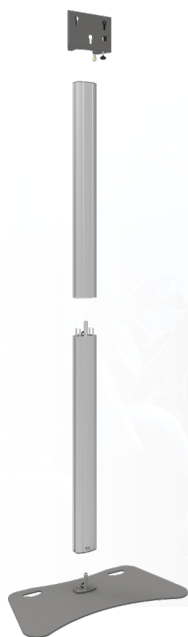

Deelbaar statief (Light Serie) 225 cm

062.8050-225 Deelbaar statief (Light Serie) 225 cm voor flat panels max. 55 inch, 30 kg