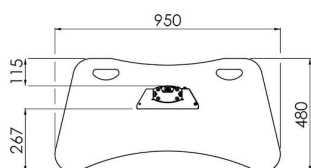

## Deelbaar statief (Light Serie) 225 cm

### Technische specificaties

**Maximale lengte:** 2140 mm

**Gewicht:** 32.00 kg

**Kleur:** Donkergrijs, Aluminium

**Maximale belasting:** 30 kg

**Schermpositie:** Landscape, Portrait

**Inch bereik:** Max. 55 inch

**Mobiel/vast:** Vast

**Hoogteverstelling:** Handmatig

**Bracket/interface:** Exclusief

**Type bracket/interface:** Driepuntskoppeling

**Montagesysteem:** Driepuntskoppeling

**Kabeldoorvoer:** 35 x 15 mm Ø