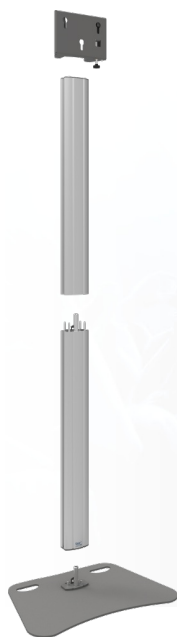

## Deelbaar statief (Light Serie)

**062.8050** Deelbaar statief (Light Serie) voor flat panels max. 55 inch, 30 kg

[Voor meer informatie over dit product verwijzen wij u graag naar de Vogel's website](#)

## Deelbaar statief (Light Serie)

### Technische specificaties

**Maximale lengte:** 1919 mm

**Gewicht:** 26.00 kg

**Kleur:** Donkergrijs, Aluminium

**Maximale belasting:** 30 kg

**Schermpositie:** Landscape, Portrait

**Inch bereik:** max. 55 inch

**Mobiel/vast:** Vast

**Bracket/interface:** Exclusief

**Type bracket/interface:** Driepuntskoppeling

**Kabeldoorvoer:** 35 x 15 mm