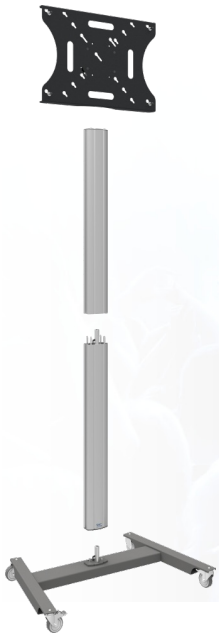

Deelbare trolley

062.8545 Discontinued | Deelbare trolley (Light Serie) incl. bracket max. VESA 600x400

Dit product is niet meer leverbaar, wij bieden u graag een alternatief.

SmartMetals Mounting Solutions is voor 100% onderdeel van de Vogel's Groep.

Deelbare trolley

Technische specificaties

Maximale lengte: 1902 mm (hart flat panel)

Gewicht: 36.00 kg

Kleur: Donkergrijs, Aluminium

Maximale belasting: 30 kg

Schermpositie: Landscape, Portrait

Inch bereik: Max. 55 inch

Mobiel/vast: Mobiel

Bracket/interface: Inclusief

Type bracket/interface: VESA

Bereik bracket/interface: Max. VESA 600-400

Kabeldoorvoer: 35 x 15 mm