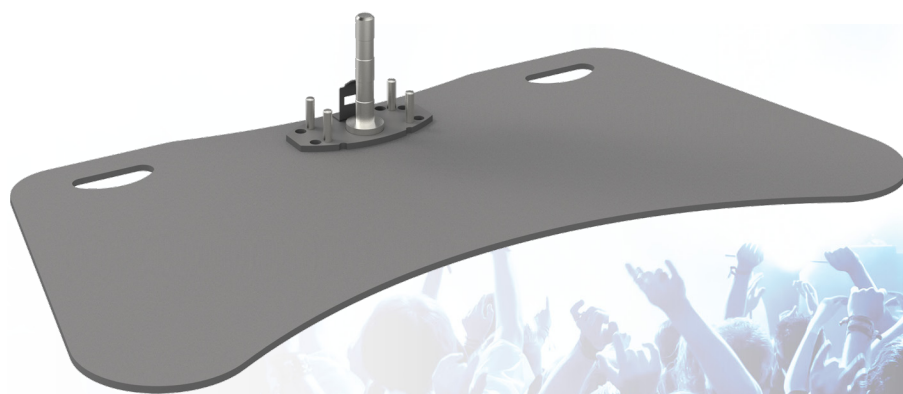

Vloerplaat max. 90 inch

063.3010 Vloerplaat (extra zwaar) t/m 90 inch, 85 kg, enkele uitvoering (met pin)

[Voor meer informatie over dit product verwijzen wij u graag naar de Vogel's website.](#)

[Nederland](#)

Vloerplaat max. 90 inch

Technische specificaties

Gewicht: 34.40 kg

Kleur: Donkergrijs

Maximale belasting: 85 kg

Mobiel/vast: Vast