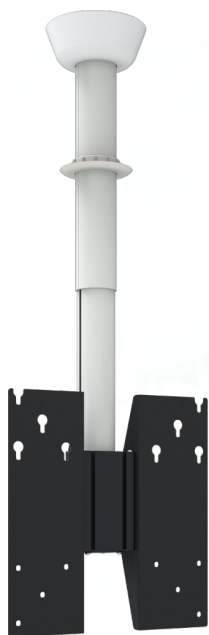

## Plafondbeugel

**072.3100W-144 DISCONTINUED** | Plafondbeugel WIT tot max 1000mm incl. bracket VESA 400

**Dit product is niet meer leverbaar, wij bieden u graag een alternatief.**

SmartMetals Mounting Solutions is voor 100% onderdeel van de Vogel's Groep. Momenteel zijn we producten / productgroepen aan het samenvoegen om u een goed compleet allesomvattend product assortiment aan te kunnen bieden.

## Plafondbeugel

### Technische specificaties

**Minimale lengte:** 650 mm (hart VESA)

**Maximale lengte:** 1000 mm (hart VESA)

**Gewicht:** 11.00 kg

**Kleur:** Wit, Zwart

**Maximale belasting:** 80 kg (70 inch)

**Schermpositie:** Landscape, Portrait

**Inch bereik:** Max. 70 inch

**Bracket/interface:** Inclusief

**Type bracket/interface:** VESA

**Rotatie:** -90° + 90°

**Bereik bracket/interface:** VESA 200, 300, 400-200 & 400

**Kantelfunctie:** + 15°

**Kabeldoorvoer:** 24 x 16 mm