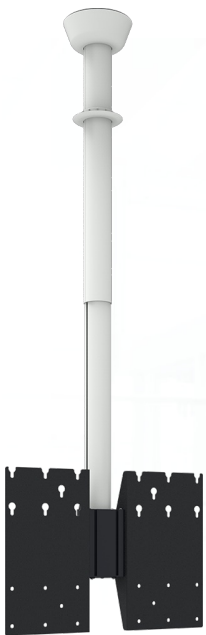

Plafondbeugel

072.3150W-164 EOL | Plafondbeugel WIT tot max 1500mm incl. bracket VESA 600-400

De 072.3xxx plafondbeugels voor monitoren zijn ontwikkeld voor het monteren van monitoren tot 80 kg. Deze "heavy duty" plafondbeugels bestaan uit een los plafonddeel waaraan een telescopische aluminium zuil van diverse lengtes wordt gemonteerd. Afhankelijk van de monitor kunt u kiezen voor een uitvoering met een vast VESA patroon, een losse bracket en/of een back to back montage. De telescopische buis gecombineerd met de standaard aanwezige kantelbare en draibare monitormontage spaart installatietijd en vereenvoudigt de montage op locatie.

De bekabeling kan eenvoudig door de buis worden weggewerkt. De hele serie wordt geleverd inclusief een rozet om de uitsparing in het systeemplafond af te werken en met een kap die het plafondmontage deel afwerkt. De hele serie is zowel in zwart als in wit verkrijgbaar.

Gewicht: 14.50 kg

Kleur: Wit

Maximale belasting: 80 kg (70 inch)

Schermpositie: Landscape, Portrait

Inch bereik: Max. 70 inch

Hoogteverstelling: 585 mm

Bracket/interface: Inclusief

Type bracket/interface: VESA

Rotatie: -90° + 90°

Bereik bracket/interface: VESA 200 ~ 600-400

Kantelfunctie: + 15°

Kabeldoorvoer: 24 x 16 mm