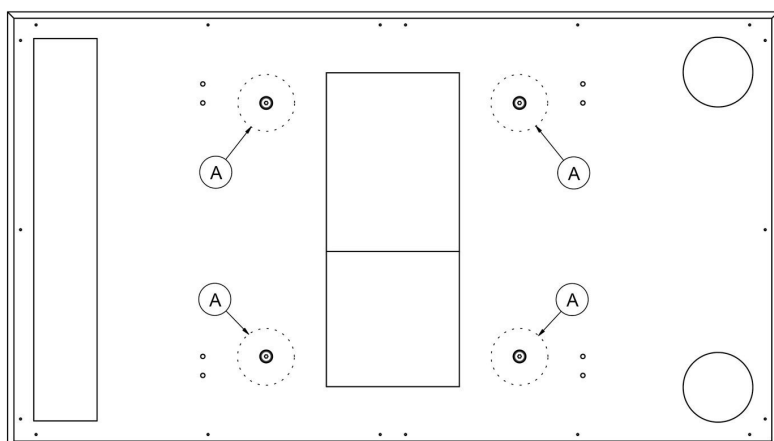

SRF - EYE-LCD-5500-M-USN-LD montageset

082.5070-3101 Smart Rental Frame - EYE-LCD-5500-M-USN-LD montageset

Deze montageset bevat 4 koppelbusjes om het scherm te bevestigen aan de bracket. Bij wandmontage, worden de bracket frames inclusief een scherm-specifieke bracket aan de wand geschroefd. Door speciale overslagsluitingen worden de frames aan buurframes bevestigd. Wanneer de VideoWall op de vloer wordt opgebouwd, worden de vloer frames waterpas gesteld, koppelframes worden vervolgens aan deze frames bevestigd door middel van camlocks, waarna de bracket frames incl. scherm-specifieke bracket bevestigd worden met overslagsluitingen. Als de VideoWall in truss wordt gehangen worden de vloerframes vervangen door stabilisator frames en bovenop de bracket en koppelframe wordt een vliegframe bevestigd. De scherm-specifieke brackets bevatten vier sleutelgaten waarin het scherm (met vier koppelbusjes) wordt gehangen. Deze innovaties resulteren in een indrukwekkende VideoWall oplossing die nu nog makkelijker en preciezer te installeren is als voorheen.

SRF - EYE-LCD-5500-M-USN-LD montageset

Technische specificaties

Gewicht: 0.40 kg

Kleur: RVS

Schermpositie: Landscape, Portrait

Inch bereik: 55 inch Eyevis

Mobiel/vast: Vast

Bracket/interface: Exclusief

Type bracket/interface: Schermspecifiek

Overige informatie: Te gebruiken in combinatie met bracket
082.5040-3101

A 4x