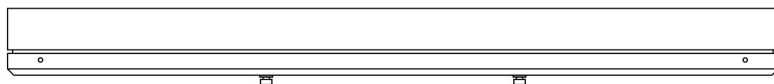

SRF - EYE-LCD-5500-M-USN-LD montageset

082.5070-3101 Smart Rental Frame - EYE-LCD-5500-M-USN-LD montageset

Deze montageset bevat 4 koppelbusjes om het scherm te bevestigen aan de bracket. Bij wandmontage, worden de bracket frames inclusief een scherm-specifieke bracket aan de wand geschroefd. Door speciale overslagsluitingen worden de frames aan buurframes bevestigd. Wanneer de VideoWall op de vloer wordt opgebouwd, worden de vloer frames waterpas gesteld, koppelframes worden vervolgens aan deze frames bevestigd door middel van camlocks, waarna de bracket frames incl. scherm-specifieke bracket bevestigd worden met overslagsluitingen. Als de VideoWall in truss wordt gehangen worden de vloerframes vervangen door stabilisator frames en bovenop de bracket en koppelframe wordt een vliegframe bevestigd. De scherm-specifieke brackets bevatten vier sleutelgaten waarin het scherm (met vier koppelbusjes) wordt gehangen. Deze innovaties resulteren in een indrukwekkende VideoWall oplossing die nu nog makkelijker en preciezer te installeren is als voorheen.

SRF - EYE-LCD-5500-M-USN-LD montageset

Technische specificaties

Gewicht: 0.40 kg

Kleur: RVS

Schermpositie: Landscape, Portrait

Inch bereik: 55 inch Eyevis

Mobiel/vast: Vast

Bracket/interface: Exclusief

Type bracket/interface: Schermspecifiek

Overige informatie: Te gebruiken in combinatie met bracket
082.5040-3101

A 4x