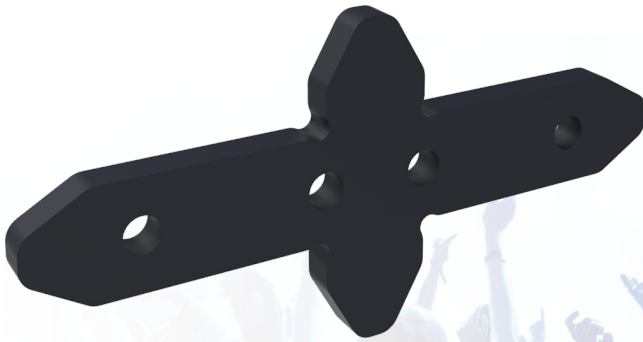

Eyevis Uitlijnhulp (midden)

082.5070-3102 Smart Rental Frame - Eyevis Uitlijnhulp (midden)

Deze uitlijnplaatjes zijn speciaal ontwikkeld voor de Eyevis schermen om de hoeken met elkaar uit te lijnen. Bij wandmontage, worden de bracket frames inclusief een scherm-specifieke bracket aan de wand geschroefd. Door speciale overslagsluitingen worden de frames aan buurframes bevestigd. Wanneer de VideoWall op de vloer wordt opgebouwd, worden de vloer frames waterpas gesteld, koppelframes worden vervolgens aan deze frames bevestigd door middel van camlocks, waarna de bracket frames incl. scherm-specifieke bracket bevestigd worden met overslagsluitingen. Als de VideoWall in truss wordt gehangen worden de vloerframes vervangen door stabilisator frames en bovenop de bracket en koppelframe wordt een vliegframe bevestigd. De scherm-specifieke brackets bevatten vier sleutelgaten waarin het scherm (met vier koppelbusjes) wordt gehangen. Deze innovaties resulteren in een indrukwekkende VideoWall oplossing die nu nog makkelijker en preciezer te installeren is als voorheen.

Eyevis Uitlijnhulp (midden)

Technische specificaties

Gewicht: 0.60 kg

Kleur: Zwart

Schermpositie: Landscape, Portrait

Inch bereik: 46 and 55 inch (Eyevis)

Mobiel/vast: Vast