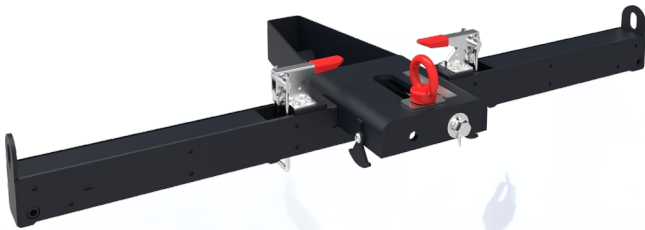

55 inch Vliegset

082.5080 Smart Rental Frame - 55 inch Vliegset

Deze set maakt het mogelijk dat de installateur kan kiezen tussen: monteren op de vloer waarna de volledige matrix aan de truss gehangen kan worden, werkend van beneden naar boven. Of het bevestigen van de VideoWall per rij schermen aan de truss, werkend van boven naar beneden. Bij wandmontage, worden de bracket frames inclusief een scherm-specifieke bracket aan de wand geschroefd. Door speciale overslagsluitingen worden de frames aan buurframes bevestigd. Wanneer de VideoWall op de vloer wordt opgebouwd, worden de vloer frames waterpas gesteld, koppelframes worden vervolgens aan deze frames bevestigd door middel van camlocks, waarna de bracket frames incl. scherm-specifieke bracket bevestigd worden met overslagsluitingen. Als de VideoWall in truss wordt gehangen worden de vloerframes vervangen door stabilisator frames en bovenop de bracket en koppelframe wordt een vliegframe bevestigd. De scherm-specifieke brackets bevatten vier sleutelgaten waarin het scherm (met vier koppelbusjes) wordt gehangen. Deze innovaties resulteren in een indrukwekkende VideoWall oplossing die nu nog makkelijker en preciezer te installeren is als voorheen.

55 inch Vliegset

Technische specificaties

Gewicht: 17.50 kg

Kleur: Zwart

Schermpositie: Landscape, Portrait

Inch bereik: 55 inch (Seamless)

Mobiel/vast: Vast

Overige informatie: Diepte verstelling 100 mm