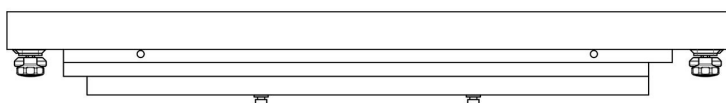

NEC X463UN montageset

082.5170-0401 Smart Rental Frame - NEC X463UN montageset

De montageset (082.5170-0401) bevat een adapter plaat, vier koppelbusjes en speciale bevestigingsplaten met sterknoppen om de uitlijnplaatjes te kunnen monteren. Deze uitlijnplaatjes zijn speciaal ontwikkeld om de hoeken van de schermen met elkaar uit te lijnen. Bij wandmontage, worden de bracket frames inclusief een scherm-specifieke bracket aan de wand geschroefd. Door speciale overslagsluitingen worden de frames aan buurframes bevestigd. Wanneer de VideoWall op de vloer wordt opgebouwd, worden de vloer frames waterpas gesteld, koppelframes worden vervolgens aan deze frames bevestigd door middel van camlocks, waarna de bracket frames incl. scherm-specifieke bracket bevestigd worden met overslagsluitingen. Als de VideoWall in truss wordt gehangen worden de vloerframes vervangen door stabilisator frames en bovenop de bracket en koppelframe wordt een vliegframe bevestigd. De scherm-specifieke brackets bevatten vier sleutelgaten waarin het scherm (met vier koppelbusjes) wordt gehangen. Deze innovaties resulteren in een indrukwekkende VideoWall oplossing die nu nog makkelijker en preciezer te installeren is als voorheen.

NEC X463UN montageset

Technische specificaties

Gewicht: 0.51 kg

Kleur: RVS

Schermpositie: Landscape, Portrait

Inch bereik: 46 inch NEC

Mobiel/vast: Vast

Bracket/interface: Exclusief

Type bracket/interface: Schermspecifiek

Overige informatie: Te combineren met bracket 082.5140-0401

A 2x

B 2x

C 4x