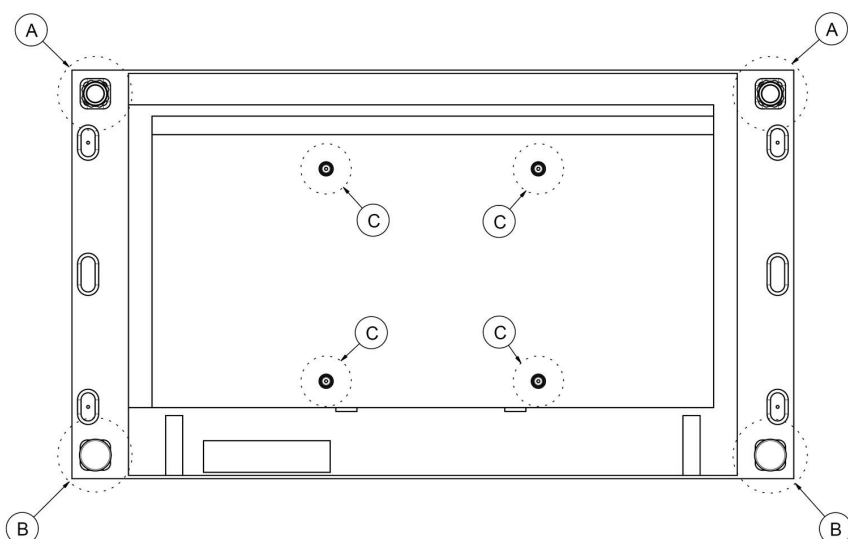

NEC X463UN montageset

082.5170-0401 Smart Rental Frame - NEC X463UN montageset

De montageset (082.5170-0401) bevat een adapter plaat, vier koppelbusjes en speciale bevestigingsplaten met sterknoppen om de uitlijnplaatjes te kunnen monteren. Deze uitlijnplaatjes zijn speciaal ontwikkeld om de hoeken van de schermen met elkaar uit te lijnen. Bij wandmontage, worden de bracket frames inclusief een scherm-specifieke bracket aan de wand geschroefd. Door speciale overslagsluitingen worden de frames aan buurframes bevestigd. Wanneer de VideoWall op de vloer wordt opgebouwd, worden de vloer frames waterpas gesteld, koppelframes worden vervolgens aan deze frames bevestigd door middel van camlocks, waarna de bracket frames incl. scherm-specifieke bracket bevestigd worden met overslagsluitingen. Als de VideoWall in truss wordt gehangen worden de vloerframes vervangen door stabilisator frames en bovenop de bracket en koppelframe wordt een vliegframe bevestigd. De scherm-specifieke brackets bevatten vier sleutelgaten waarin het scherm (met vier koppelbusjes) wordt gehangen. Deze innovaties resulteren in een indrukwekkende VideoWall oplossing die nu nog makkelijker en preciezer te installeren is als voorheen.

NEC X463UN montageset

Technische specificaties

Gewicht: 0.51 kg

Kleur: RVS

Schermpositie: Landscape, Portrait

Inch bereik: 46 inch NEC

Mobiel/vast: Vast

Bracket/interface: Exclusief

Type bracket/interface: Schermspecifiek

Overige informatie: Te combineren met bracket 082.5140-0401

A 2x

B 2x

C 4x