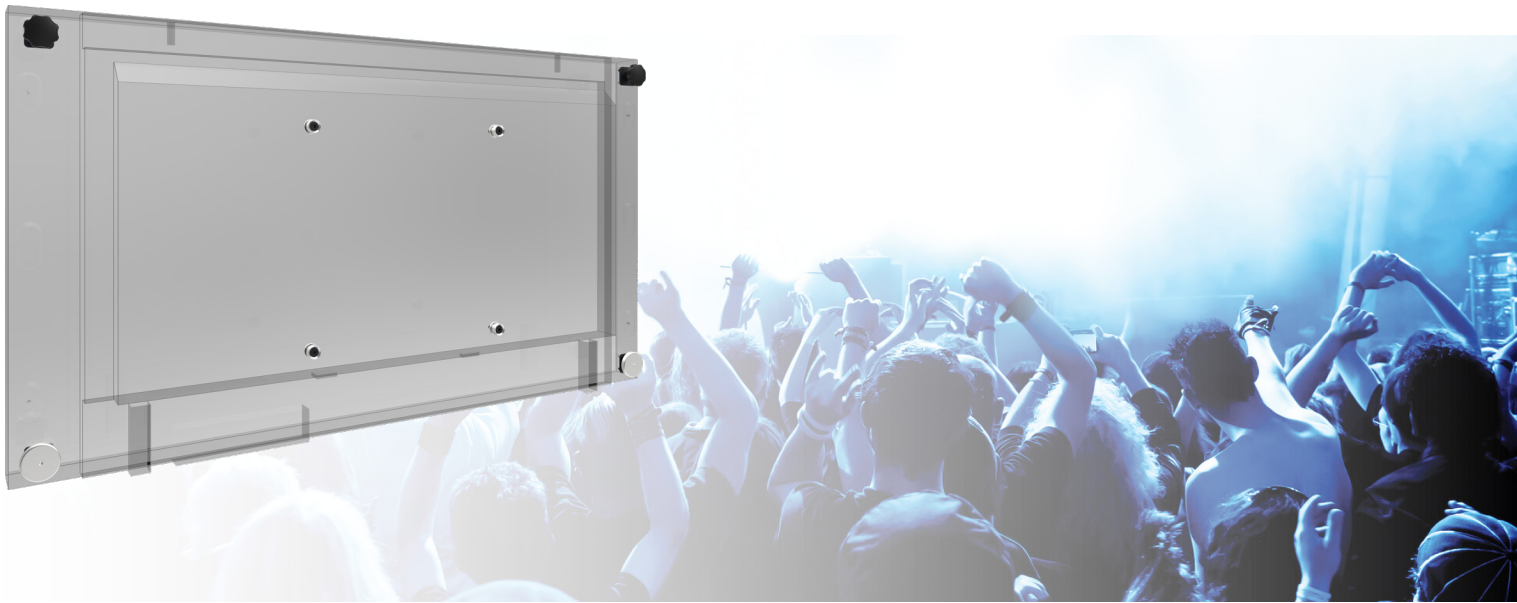

NEC X463UN montageset

082.5170-0401 Smart Rental Frame - NEC X463UN montageset

De montageset (082.5170-0401) bevat een adapter plaat, vier koppelbusjes en speciale bevestigingsplaten met sterknoppen om de uitlijnplaatjes te kunnen monteren. Deze uitlijnplaatjes zijn speciaal ontwikkeld om de hoeken van de schermen met elkaar uit te lijnen. Bij wandmontage, worden de bracket frames inclusief een scherm-specifieke bracket aan de wand geschroefd. Door speciale overslagsluitingen worden de frames aan buurframes bevestigd. Wanneer de VideoWall op de vloer wordt opgebouwd, worden de vloer frames waterpas gesteld, koppelframes worden vervolgens aan deze frames bevestigd door middel van camlocks, waarna de bracket frames incl. scherm-specifieke bracket bevestigd worden met overslagsluitingen. Als de VideoWall in truss wordt gehangen worden de vloerframes vervangen door stabilisator frames en bovenop de bracket en koppelframe wordt een vliegframe bevestigd. De scherm-specifieke brackets bevatten vier sleutelgaten waarin het scherm (met vier koppelbusjes) wordt gehangen. Deze innovaties resulteren in een indrukwekkende VideoWall oplossing die nu nog makkelijker en preciezer te installeren is als voorheen.

NEC X463UN montageset

Technische specificaties

Gewicht: 0.51 kg

Kleur: RVS

Schermpositie: Landscape, Portrait

Inch bereik: 46 inch NEC

Mobiel/vast: Vast

Bracket/interface: Exclusief