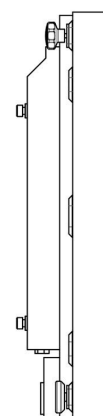

NEC X463UN montageset

082.5170-0401 Smart Rental Frame - NEC X463UN montageset

De montageset (082.5170-0401) bevat een adapter plaat, vier koppelbusjes en speciale bevestigingsplaten met sterknoppen om de uitlijnplaatjes te kunnen monteren. Deze uitlijnplaatjes zijn speciaal ontwikkeld om de hoeken van de schermen met elkaar uit te lijnen. Bij wandmontage, worden de bracket frames inclusief een scherm-specifieke bracket aan de wand geschroefd. Door speciale overslagsluitingen worden de frames aan buurframes bevestigd. Wanneer de VideoWall op de vloer wordt opgebouwd, worden de vloer frames waterpas gesteld, koppelframes worden vervolgens aan deze frames bevestigd door middel van camlocks, waarna de bracket frames incl. scherm-specifieke bracket bevestigd worden met overslagsluitingen. Als de VideoWall in truss wordt gehangen worden de vloerframes vervangen door stabilisator frames en bovenop de bracket en koppelframe wordt een vliegframe bevestigd. De scherm-specifieke brackets bevatten vier sleutelgaten waarin het scherm (met vier koppelbusjes) wordt gehangen. Deze innovaties resulteren in een indrukwekkende VideoWall oplossing die nu nog makkelijker en preciezer te installeren is als voorheen.

NEC X463UN montageset

Technische specificaties

Gewicht: 0.51 kg

Kleur: RVS

Schermpositie: Landscape, Portrait

Inch bereik: 46 inch NEC

Mobiel/vast: Vast

Bracket/interface: Exclusief

Type bracket/interface: Schermspecifiek

Overige informatie: Te combineren met bracket 082.5140-0401

A 2x

B 2x

C 4x