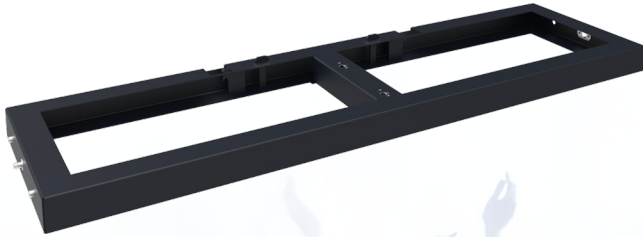

## Stabilisator 46 inch

### 082.5190 Smart Rental Frame - 46 inch Stabilisator bij vliegen

De koppelframes en bracket frames worden bevestigd aan deze stabilisator waardoor deze extra stevigheid geeft aan de constructie tijdens het vliegen. Deze set maakt het mogelijk dat de installateur kan kiezen tussen: monteren op de vloer waarna de volledige matrix aan de truss gehangen kan worden, werkend van beneden naar boven. Of het bevestigen van de VideoWall per rij schermen aan de truss, werkend van boven naar beneden. Bij wandmontage, worden de bracket frames inclusief een scherm-specifieke bracket aan de wand geschroefd. Door speciale overslagsluitingen worden de frames aan buurframes bevestigd. Wanneer de VideoWall op de vloer wordt opgebouwd, worden de vloer frames waterpas gesteld, koppelframes worden vervolgens aan deze frames bevestigd door middel van camlocks, waarna de bracket frames incl. scherm-specifieke bracket bevestigd worden met overslagsluitingen. Als de VideoWall in truss wordt gehangen worden de vloerframes vervangen door stabilisator frames en bovenop de bracket en koppelframe wordt een vliegframe bevestigd. De scherm-specifieke brackets bevatten vier sleutelgaten waarin het scherm (met vier koppelbusjes) wordt gehangen. Deze innovaties resulteren in een indrukwekkende VideoWall oplossing die nu nog makkelijker en preciezer te installeren is als voorheen.

### Technische specificaties

**Gewicht:** 7.10 kg

**Kleur:** Zwart

**Schermpositie:** Landscape, Portrait

**Inch bereik:** 46 inch (Seamless)

**Mobiel/vast:** Vast