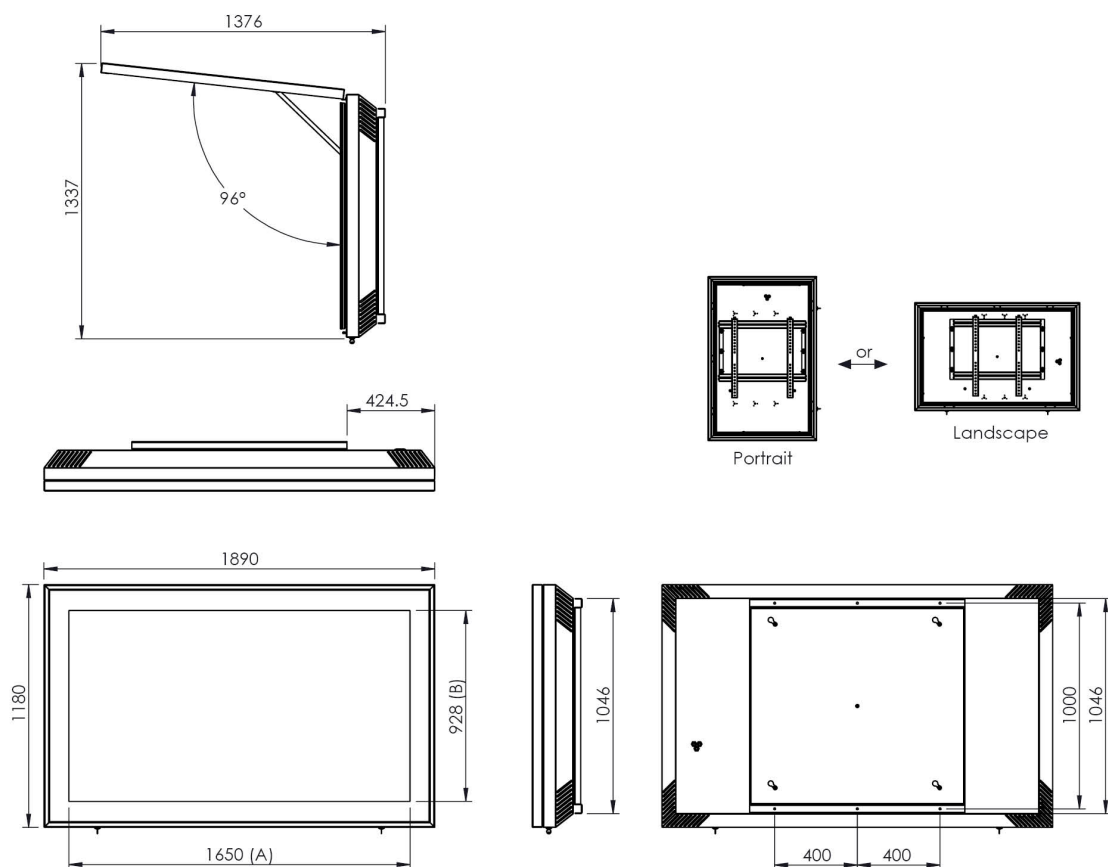

Indoor monitor behuizing

Technische specificaties

Kleur: Wit

Schermpositie: Landscape, Portrait

Inch bereik: 66 - 75 inch

Mobiel/vast: Vast

Bracket/interface: Inclusief

Type bracket/interface: VESA

Bereik bracket/interface: Max. VESA 600-400 / 400-600

Overige informatie: Andere kleuren op aanvraag

Geschikt voor max. monitorafmetingen 1678 x 1018 x 85 mm

The standard dimensions A & B can be replaced by custom values.

Indoor housing for 66" to 75" monitors

- Max. monitor dimensions: 1678 x 1018 x 85 mm
- VESA 400x400 > Max VESA center offset 113 mm
- VESA 600x600 > Max VESA center offset 13 mm
- Cooling: Passive (Air exhaust holes surface: 27208 mm²)