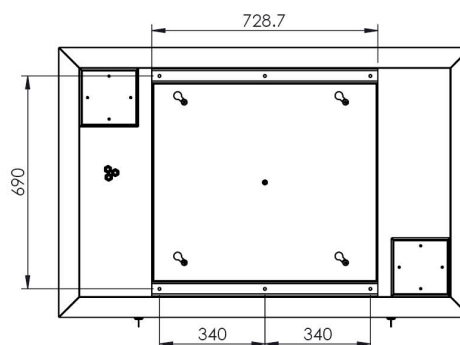

[Informeer naar de beschikbaarheid voorafgaand aan uw bestelling.](#)

Outdoor monitor behuizing

Technische specificaties

Gewicht: 65.00 kg

Kleur: Wit

Schermpositie: Landscape, Portrait

Inch bereik: 46 - 49 inch

Mobiel/vast: Vast

Bracket/interface: Inclusief

Type bracket/interface: VESA

Bereik bracket/interface: Max. VESA 600-400 / 400-600

Overige informatie: Andere kleuren op aanvraag

Geschikt voor max. monitorafmetingen 1118 x 713 x 85 mm

Dimensions A & B depend on the active screen area dimensions:

- 46" Display: A= 1018 mm, B= 572.5 mm
- 47" Display: A= 1040 mm, B= 585 mm
- 48" Display: A= 1054 mm, B= 592.5 mm
- 49" Display: A= 1078 mm, B= 608 mm

Outdoorhousing for 46" to 49" monitors

- Max. monitor dimensions: 1118 x 713 x 85 mm
- VESA 400x400 > Max VESA center offset 113 mm
- VESA 600x600 > Max VESA center offset 13 mm
- Active cooling and heating