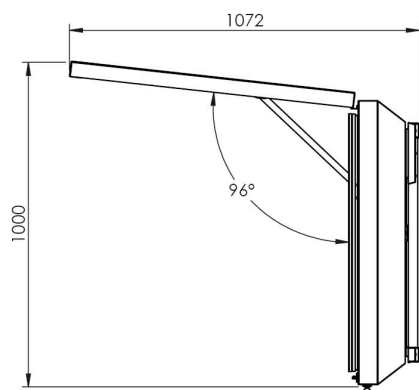

[Informeer naar de beschikbaarheid voorafgaand aan uw bestelling.](#)

Outdoor monitor behuizing

Technische specificaties

Gewicht: 65.00 kg

Kleur: Wit

Schermpositie: Landscape, Portrait

Inch bereik: 46 - 49 inch

Mobiel/vast: Vast

Bracket/interface: Inclusief

Type bracket/interface: VESA

Bereik bracket/interface: Max. VESA 600-400 / 400-600

Overige informatie: Andere kleuren op aanvraag

Geschikt voor max. monitorafmetingen 1118 x 713 x 85 mm

Dimensions A & B depend on the active screen area dimensions:

- 46" Display: A= 1018 mm, B= 572.5 mm
- 47" Display: A= 1040 mm, B= 585 mm
- 48" Display: A= 1054 mm, B= 592.5 mm
- 49" Display: A= 1078 mm, B= 608 mm

Outdoorhousing for 46" to 49" monitors

- Max. monitor dimensions: 1118 x 713 x 85 mm
- VESA 400x400 > Max VESA center offset 113 mm
- VESA 600x600 > Max VESA center offset 13 mm
- Active cooling and heating