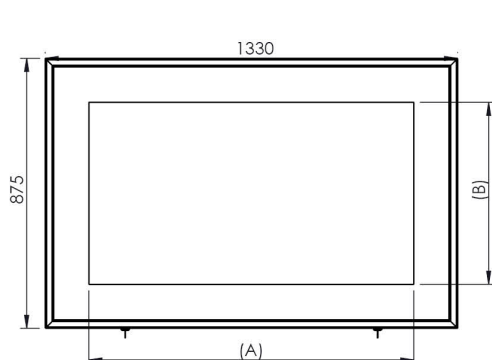

[Informeer naar de beschikbaarheid voorafgaand aan uw bestelling.](#)

Outdoor monitor behuizing

Technische specificaties

Gewicht: 65.00 kg

Kleur: Wit

Schermpositie: Landscape, Portrait

Inch bereik: 46 - 49 inch

Mobiel/vast: Vast

Bracket/interface: Inclusief

Type bracket/interface: VESA

Bereik bracket/interface: Max. VESA 600-400 / 400-600

Overige informatie: Andere kleuren op aanvraag

Geschikt voor max. monitorafmetingen 1118 x 713 x 85 mm

Dimensions A & B depend on the active screen area dimensions:

- 46" Display: A= 1018 mm, B= 572.5 mm
- 47" Display: A= 1040 mm, B= 585 mm
- 48" Display: A= 1054 mm, B= 592.5 mm
- 49" Display: A= 1078 mm, B= 608 mm

Outdoorhousing for 46" to 49" monitors

- Max. monitor dimensions: 1118 x 713 x 85 mm
- VESA 400x400 > Max VESA center offset 113 mm
- VESA 600x600 > Max VESA center offset 13 mm
- Active cooling and heating